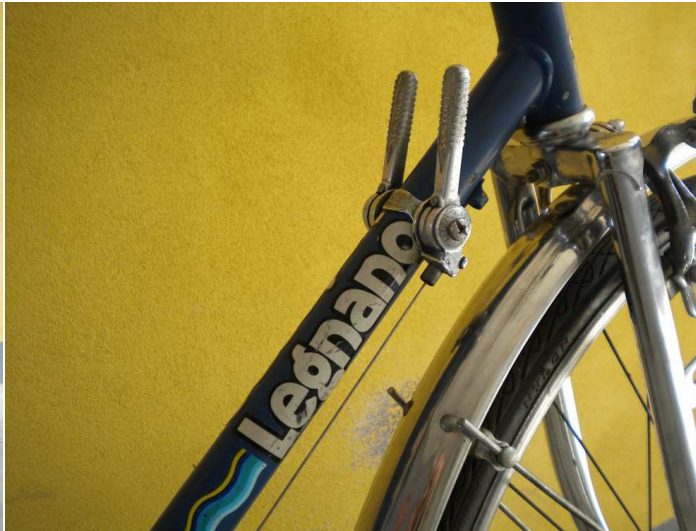

# Bicicletta sport uomo Legnano blu

**Dati tecnici: Telaio Legnano anni '80 in acciaio azzurro - Forcella cromata nuova  
Cerchi 28" in alluminio con profilo nero - Mozzi a sgancio rapido - Coperture in buone condizioni  
Guarnitura a due corone per 6 rapporti posteriori  
Cambio e deragliatore Shimano, comandi Suntour al telaio  
Manubrio in alluminio con leve freni sport  
Parafanghi acciaio inox - Cavalletto - Sella San Marco in pelle  
Informazioni: [biciclette@viaggiatorierranti.it](mailto:biciclette@viaggiatorierranti.it)**