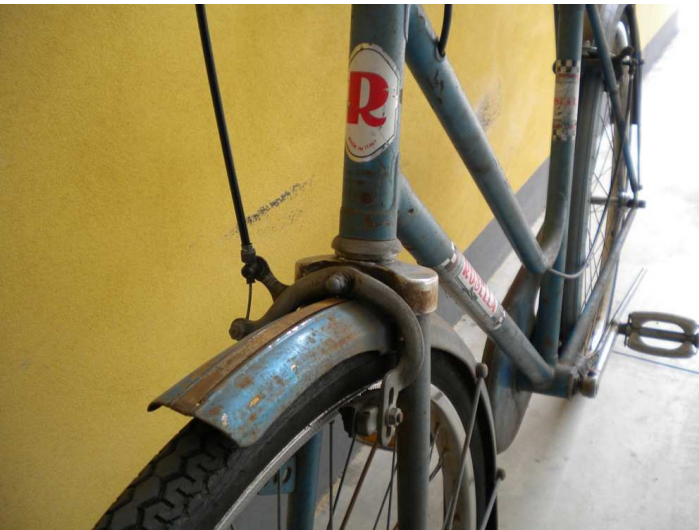

Bicicletta Donna 26" Rosella

Dati tecnici: Bicicletta usata, vintage anni 70, revisionata e funzionante.

Telaio Rosella blu. Cerchi in acciaio 26" in buone condizioni.

Sono stati registrati il movimento centrale e il gruppo sterzo.

Frenata efficiente. Coperture in buone condizioni.

Esteticamente si presenta bene nonostante sia molto vissuta.

Ideale per soste prolungate, ad esempio in stazione. Perfetta per studenti o pendolari.

Informazioni: biciclette@viaggiatorierranti.it